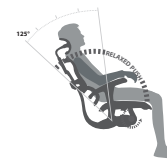

ERGOHUMAN

ÉLITE

L'ERGONOMIE SUR-MESURE

Comfwork.

L'innovation au service de votre dos

DOSSIER
Hauteur Réglable
6 positions

APPUI-TÊTE
L'appui-tête peut être incliné et ajusté en hauteur selon les besoins de l'utilisateur.

Appui-tête
Hauteur

Appui-tête
Angle

ACCOUDOIRS
Entièrement réglables 5D

Profondeur

Largeur

Angle

ASSISE AJUSTABLE

Mécanisme synchrone
4 positions

Translation d'assise
50 mm

Assise négative
Inclinaison vers l'avant
Dossier 6°
Assise 2°

CONTRÔLE DE TENSION
Contrôle de tension de haute technologie de 8 à 12 kg.

Tension faible
8 kg

Tension forte
12 kg

Kg
Sièges de bureau pour les personnes pesant jusqu'à 150 kg et pouvant être utilisés jusqu'à 24h par jour.