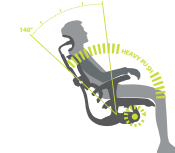

ERGOHUMAN

ÉLITE

L'ERGONOMIE SUR-MESURE

Comfwork.

L'innovation au service de votre dos

DOSSIER
Hauteur Réglable
6 positions

APPUI-TÊTE
L'appui-tête peut être incliné et ajusté en hauteur selon les besoins de l'utilisateur.

Appui-tête
Hauteur

Appui-tête
Angle

ACCOUDOIRS
Entièrement réglables 5D

Profondeur

Largeur

Angle

ASSISE AJUSTABLE

Mécanisme synchrone
4 positions

Translation d'assise
50 mm

Assise négative
Inclinaison vers l'avant
Dossier 6°
Assise 2°

CONTRÔLE DE TENSION
Contrôle de tension de haute technologie de 8 à 12 kg.

Tension faible
8 kg

Tension forte
12 kg

Kg
Sièges de bureau pour les personnes pesant jusqu'à 150 kg et pouvant être utilisés jusqu'à 24h par jour.