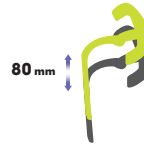

ERGOHUMAN

ÉLITE

L'ERGONOMIE SUR-MESURE

Comfwork.

L'innovation au service de votre dos

DOSSIER
Hauteur Réglable
6 positions

APPUI-TÊTE
L'appui-tête peut être incliné et ajusté en hauteur selon les besoins de l'utilisateur.

Appui-tête
Hauteur

Appui-tête
Angle

ACCOUDOIRS
Entièrement réglables 5D

Profondeur

Largeur

Angle

ASSISE AJUSTABLE

Mécanisme synchrone
4 positions