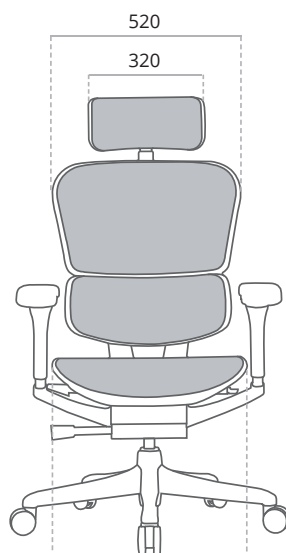

COMPOSITE POLYMÈRE FONCTIONNEL

Réduction
de la pollution
de l'air intérieur

**Plus
ferme**

Surface
de meilleure
qualité

**Plus
léger**

DIMENSIONS (EN MM)

Structure Ergohuman Gris/Noir

510