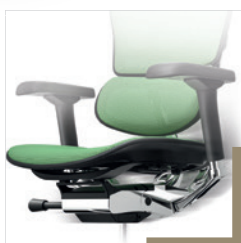

L'innovation au service de votre dos

DOSSIER
Hauteur Réglable
6 positions

APPUI-TÊTE
L'appui-tête peut être incliné et ajusté en hauteur selon les besoins de l'utilisateur.

Appui-tête
Hauteur

Appui-tête
Angle

ACCOUDOIRS
Entièrement réglables 5D

Profondeur

Largeur

Angle

ASSISE AJUSTABLE

Mécanisme synchrone
4 positions

Translation d'assise
50 mm

Assise négative
Inclinaison vers l'avant
Dossier 6°
Assise 2°

CONTRÔLE DE TENSION
Contrôle de tension de haute technologie de 8 à 12 kg.

Tension faible
8 kg

Tension forte
12 kg

Kg
Sièges de bureau pour les personnes pesant jusqu'à 150 kg et pouvant être utilisés jusqu'à 24h par jour.

UTILISATION ET FONCTIONNALITÉS

Scannez ce QR code pour accéder à plus d'informations

YouTube

@ comfwork

www.comfwork.fr