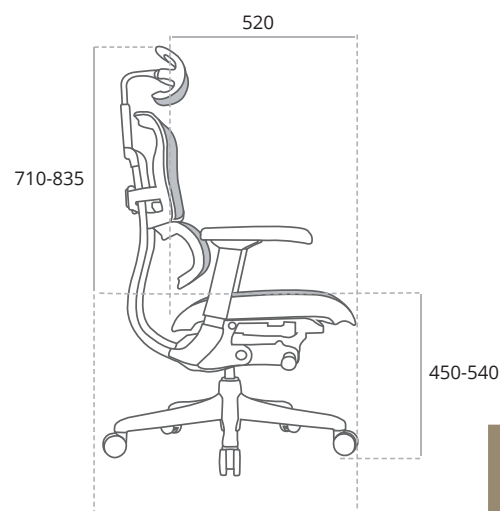

ERGOHUMAN

ÉLITE

L'ERGONOMIE SUR-MESURE

Comfwork.

L'innovation au service de votre dos

DOSSIER
Hauteur Réglable
6 positions

APPUI-TÊTE
L'appui-tête peut être incliné et ajusté en hauteur selon les besoins de l'utilisateur.

COMPOSITE POLYMÈRE FONCTIONNEL

Réduction
de la pollution
de l'air intérieur

**Plus
ferme**

Surface
de meilleure
qualité

**Plus
léger**

DIMENSIONS (EN MM)

Structure Ergohuman Gris/Noir

510